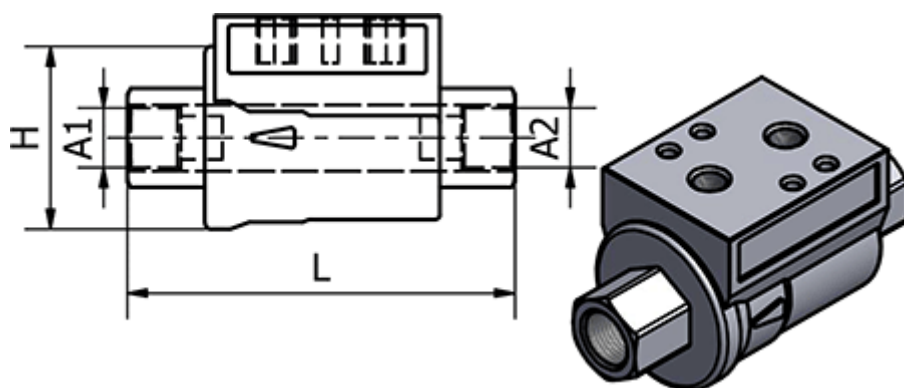

Varenummer: 586351911
Beskrivelse: Ventil 351.911, G 3/8" - G 3/8"
Gevind/Gevind

Mål

H	= 46
L	= 98
Max. Arbejdstryk	= 10 bar
Pakning	= NBR
Tilslutning A1	= G 3/8"
Tilslutning A2	= G 3/8"